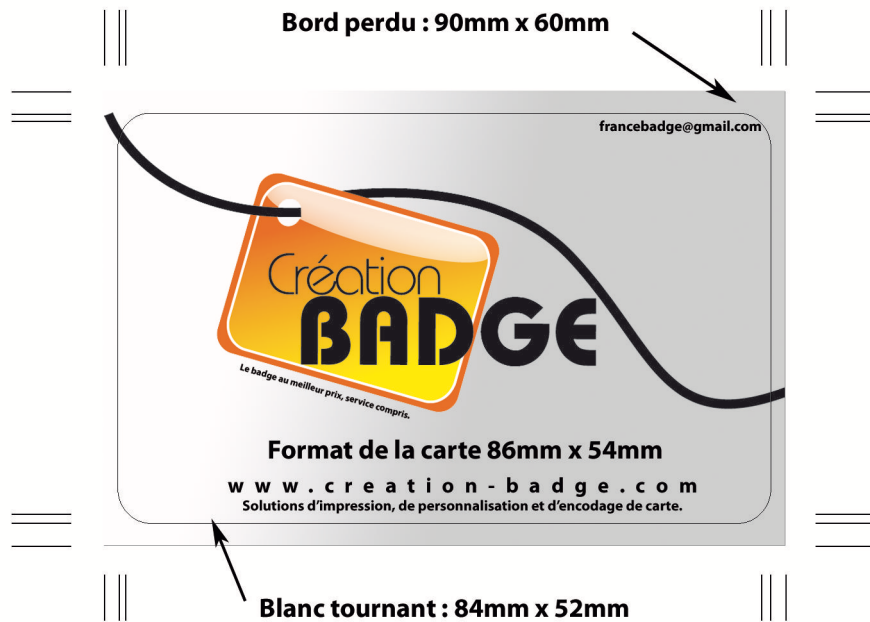

**Bord perdu : 90mm x 60mm**

francebadge@gmail.com

Création  
**BADGE**

*Le badge au meilleur prix, service compris.*

**Format de la carte 86mm x 54mm**

**www.creation-badge.com**  
Solutions d'impression, de personnalisation et d'encodage de carte.

**Blanc tournant : 84mm x 52mm**